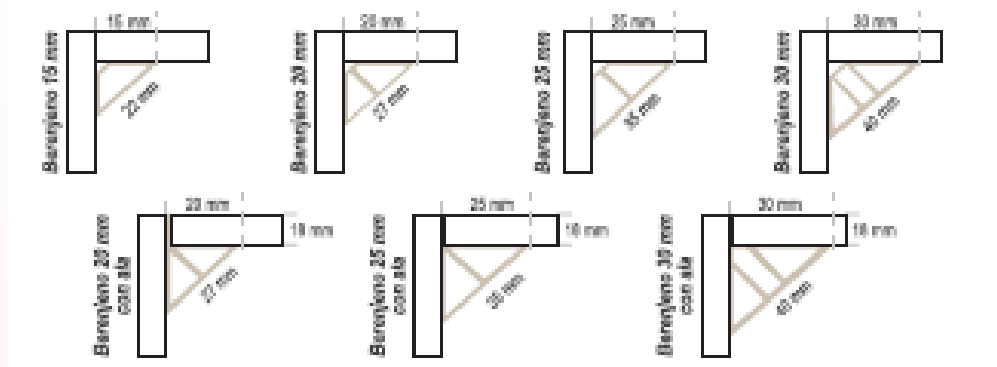

# BERENJENO NORMAL Y CON ALA

Referencia: 2088-2089-2090-2091-  
2094-2095-2096-

## DESCRIPCION

Barras de PVC de 2,50 metros.

## MEDIDAS

## PRESENTACIÓN

Ref. 2088-2089-2090-2091-2094: Cajas de 50 unidades.

Ref. 2095-2096: Cajas de 25 unidades.