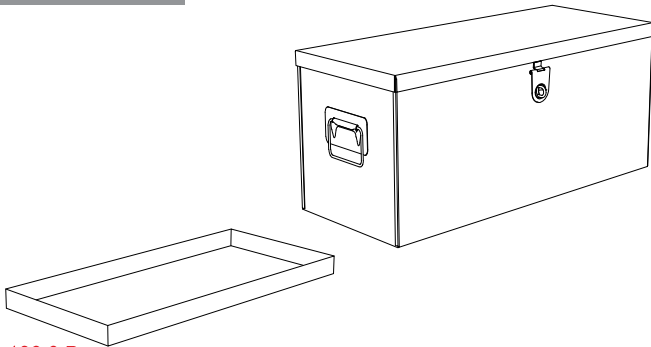

SERIE 138 9 STANDARD

138 9 B

138 9	32,74 Kg	2	L x A x H	805 x 330 x 330

accesorios opcionales / accessoires optionnels / optional accessories

87.7 m³

1 mm

138 9 B	bandeja / plateau / tray	659x302x40
	candado / cadenas / padlock	Ø 10 mm

SERIE 138 11 STANDARD

138 11 B

138 11	19,8 Kg	1	L x A x H	835 x 370 x 370

accesorios opcionales / accessoires optionnels / optional accessories

114.3 m³

1 mm

138 11 B	bandeja / plateau / tray	689x342x40
	candado / cadenas / padlock	Ø 10 mm

SERIE 138 13 STANDARD

138 13 B

138 13	27,5 Kg	1	L x A x H	800 x 500 x 500

accesorios opcionales / accessoires optionnels / optional accessories

200 m³

1 mm

138 13 B	bandeja / plateau / tray	654x470x40
	candado / cadenas / padlock	Ø 10 mm

SERIE 138 14 STANDARD

138 14 B

138 14	27,5 Kg	1	L x A x H	1000 x 500 x 500

accesorios opcionales / accessoires optionnels / optional accessories

250 m³

1 mm

138 14 B	bandeja / plateau / tray	854x470x40
	candado / cadenas / padlock	Ø 10 mm