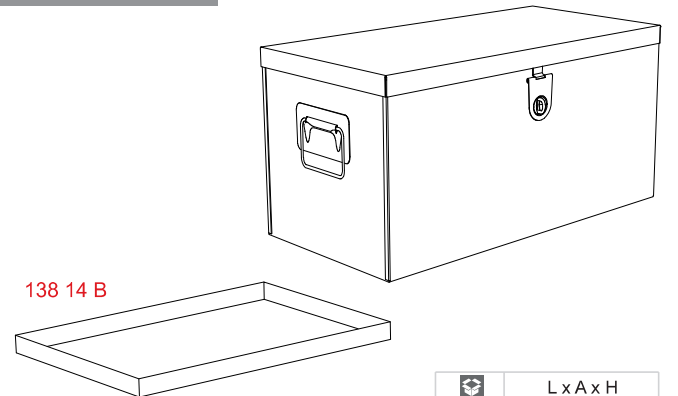

SERIE 138 11 STANDARD

138 11 B

138 11	19,8 Kg	1	L x A x H	835 x 370 x 370

accesorios opcionales / accessoires optionnels / optional accessories

114.3 m³

1 mm

138 11 B	bandeja / plateau / tray	689x342x40
	candado / cadenas / padlock	Ø 10 mm

SERIE 138 13 STANDARD

138 13 B

138 13	27,5 Kg	1	L x A x H	800 x 500 x 500

accesorios opcionales / accessoires optionnels / optional accessories

200 m³

1 mm

138 13 B	bandeja / plateau / tray	654x470x40
	candado / cadenas / padlock	Ø 10 mm

SERIE 138 14 STANDARD

138 14 B

138 14	27,5 Kg	1	L x A x H	1000 x 500 x 500

accesorios opcionales / accessoires optionnels / optional accessories

250 m³

1 mm

138 14 B	bandeja / plateau / tray	854x470x40
	candado / cadenas / padlock	Ø 10 mm

SERIE 138 20 STANDARD

138 20 B

138 20	37,5 Kg	1	L x A x H	1400 x 470 x 360

accesorios opcionales / accessoires optionnels / optional accessories

236.9 m³

1,2 mm

138 20 B	bandeja / plateau / tray	1254x440x40
	candado / cadenas / padlock	Ø 10 mm