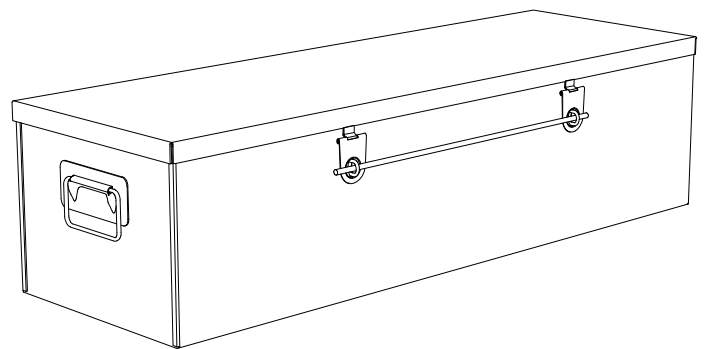

SERIE 138 9 STANDARD

138 9 B

138 9	32,74 Kg	2	L x A x H	805 x 330 x 330

accesorios opcionales / accessoires optionnels / optional accessories

87.7 m³

1 mm

138 9 B	bandeja / plateau / tray	659x302x40
	candado / cadenas / padlock	Ø 10 mm

SERIE 138 13 STANDARD

138 13 B

138 13	27,5 Kg	1	L x A x H	800 x 500 x 500

accesorios opcionales / accessoires optionnels / optional accessories

200 m³

1 mm

138 13 B	bandeja / plateau / tray	654x470x40
	candado / cadenas / padlock	Ø 10 mm

SERIE 138 14 STANDARD

138 14 B

138 14	27,5 Kg	1	L x A x H	1000 x 500 x 500

accesorios opcionales / accessoires optionnels / optional accessories

250 m³

1 mm

138 14 B	bandeja / plateau / tray	854x470x40
	candado / cadenas / padlock	Ø 10 mm

SERIE 138 20 STANDARD

138 20 B

138 20	37,5 Kg	1	L x A x H	1400 x 470 x 360

accesorios opcionales / accessoires optionnels / optional accessories

236.9 m³

1,2 mm

138 20 B	bandeja / plateau / tray	1254x440x40
	candado / cadenas / padlock	Ø 10 mm