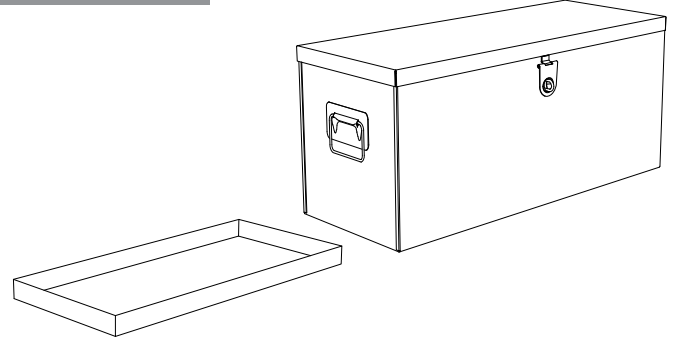

SERIE 138 9 STANDARD

138 9 B

138 9	32,74 Kg	2	L x A x H	805 x 330 x 330

accesorios opcionales / accessoires optionnels / optional accessories

87.7 m³

1 mm

138 9 B	bandeja / plateau / tray	659x302x40
	candado / cadenas / padlock	Ø 10 mm

SERIE 138 11 STANDARD

138 11 B

138 11	19,8 Kg	1	L x A x H	835 x 370 x 370

accesorios opcionales / accessoires optionnels / optional accessories

114.3 m³

1 mm

138 11 B	bandeja / plateau / tray	689x342x40
	candado / cadenas / padlock	Ø 10 mm

SERIE 138 13 STANDARD

138 13 B

138 13	27,5 Kg	1	L x A x H	800 x 500 x 500

accesorios opcionales / accessoires optionnels / optional accessories

200 m³

1 mm

138 13 B	bandeja / plateau / tray	654x470x40
	candado / cadenas / padlock	Ø 10 mm

SERIE 138 14 STANDARD

138 14 B

138 14	27,5 Kg	1	L x A x H	1000 x 500 x 500

accesorios opcionales / accessoires optionnels / optional accessories

250 m³

1 mm

138 14 B	bandeja / plateau / tray	854x470x40
	candado / cadenas / padlock	Ø 10 mm