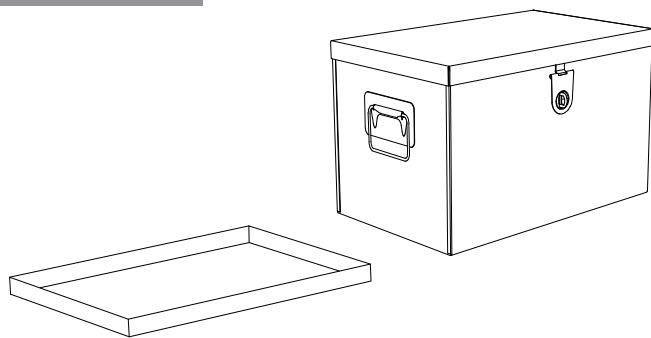

SERIE 138 9 STANDARD

138 9 B

138 9	32,74 Kg	2	L x A x H	805 x 330 x 330

accesorios opcionales / accessoires optionnels / optional accessories

87.7 m³

1 mm

138 9 B	bandeja / plateau / tray	659x302x40
	candado / cadenas / padlock	Ø 10 mm

SERIE 138 11 STANDARD

138 11 B

138 11	19,8 Kg	1	L x A x H	835 x 370 x 370

accesorios opcionales / accessoires optionnels / optional accessories

114.3 m³

1 mm

138 11 B	bandeja / plateau / tray	689x342x40
	candado / cadenas / padlock	Ø 10 mm

SERIE 138 13 STANDARD

138 13 B

138 13	27,5 Kg	1	L x A x H	800 x 500 x 500

accesorios opcionales / accessoires optionnels / optional accessories

200 m³

1 mm

138 13 B	bandeja / plateau / tray	654x470x40
	candado / cadenas / padlock	Ø 10 mm

SERIE 138 14 STANDARD

138 14 B

138 14	27,5 Kg	1	L x A x H	1000 x 500 x 500

accesorios opcionales / accessoires optionnels / optional accessories

250 m³

1 mm

138 14 B	bandeja / plateau / tray	854x470x40
	candado / cadenas / padlock	Ø 10 mm