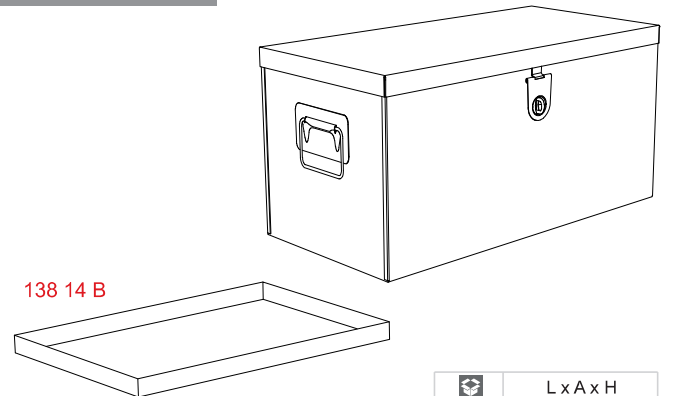

SERIE 138 11 STANDARD

138 11 B

138 11	19,8 Kg	1	L x A x H	835 x 370 x 370

accesorios opcionales / accessoires optionnels / optional accessories

114.3 m³

1 mm

138 11 B	bandeja / plateau / tray	689x342x40
	candado / cadenas / padlock	Ø 10 mm

SERIE 138 13 STANDARD

138 13 B

138 13	27,5 Kg	1	L x A x H	800 x 500 x 500

accesorios opcionales / accessoires optionnels / optional accessories

200 m³

1 mm

138 13 B	bandeja / plateau / tray	654x470x40
	candado / cadenas / padlock	Ø 10 mm

SERIE 138 14 STANDARD

138 14 B

138 14	27,5 Kg	1	L x A x H	1000 x 500 x 500

accesorios opcionales / accessoires optionnels / optional accessories

250 m³

1 mm

138 14 B	bandeja / plateau / tray	854x470x40
	candado / cadenas / padlock	Ø 10 mm

SERIE 138 20 STANDARD

138 20 B

138 20	37,5 Kg	1	L x A x H	1400 x 470 x 360

accesorios opcionales / accessoires optionnels / optional accessories

236.9 m³

1,2 mm

138 20 B	bandeja / plateau / tray	1254x440x40
	candado / cadenas / padlock	Ø 10 mm