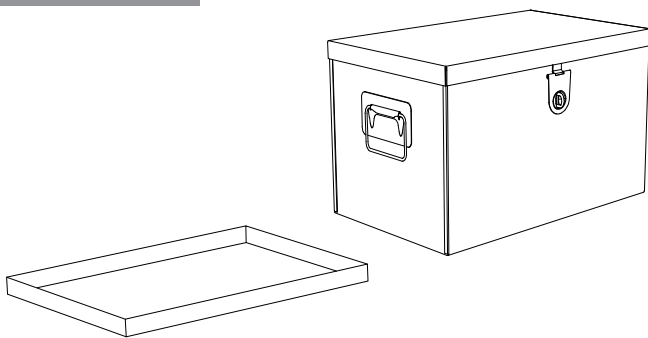

SERIE 138 9 STANDARD

138 9 B

138 9	32,74 Kg	2	L x A x H	805 x 330 x 330

accesorios opcionales / accessoires optionnels / optional accessories

87.7 m³

1 mm

138 9 B	bandeja / plateau / tray	659x302x40
	candado / cadenas / padlock	Ø 10 mm

SERIE 138 11 STANDARD

138 11 B

138 11	19,8 Kg	1	L x A x H	835 x 370 x 370

accesorios opcionales / accessoires optionnels / optional accessories

114.3 m³

1 mm

138 11 B	bandeja / plateau / tray	689x342x40
	candado / cadenas / padlock	Ø 10 mm

SERIE 138 13 STANDARD

138 13 B

138 13	27,5 Kg	1	L x A x H	800 x 500 x 500

accesorios opcionales / accessoires optionnels / optional accessories

200 m³

1 mm

138 13 B	bandeja / plateau / tray	654x470x40
	candado / cadenas / padlock	Ø 10 mm

SERIE 138 14 STANDARD

138 14 B

138 14	27,5 Kg	1	L x A x H	1000 x 500 x 500

accesorios opcionales / accessoires optionnels / optional accessories

250 m³

1 mm

138 14 B	bandeja / plateau / tray	854x470x40
	candado / cadenas / padlock	Ø 10 mm