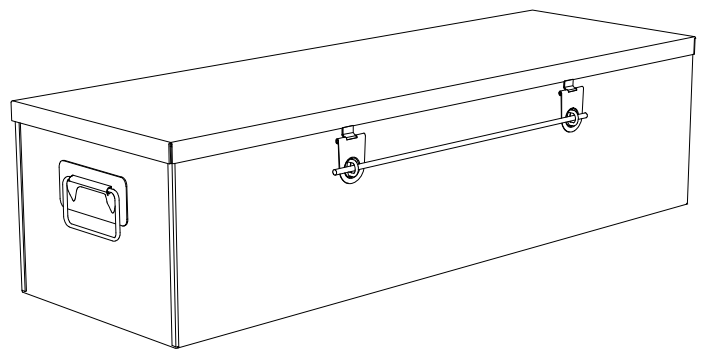

SERIE 138 11 STANDARD

138 11 B

138 11	19,8 Kg	1	L x A x H	835 x 370 x 370

accesorios opcionales / accessoires optionnels / optional accessories

114.3 m³

1 mm

138 11 B	bandeja / plateau / tray	689x342x40
	candado / cadenas / padlock	Ø 10 mm

SERIE 138 13 STANDARD

138 13 B

138 13	27,5 Kg	1	L x A x H	800 x 500 x 500

accesorios opcionales / accessoires optionnels / optional accessories

200 m³

1 mm

138 13 B	bandeja / plateau / tray	654x470x40
	candado / cadenas / padlock	Ø 10 mm

SERIE 138 14 STANDARD

138 14 B

138 14	27,5 Kg	1	L x A x H	1000 x 500 x 500

accesorios opcionales / accessoires optionnels / optional accessories

250 m³

1 mm

138 14 B	bandeja / plateau / tray	854x470x40
	candado / cadenas / padlock	Ø 10 mm

SERIE 138 20 STANDARD

138 20 B

138 20	37,5 Kg	1	L x A x H	1400 x 470 x 360

accesorios opcionales / accessoires optionnels / optional accessories

236.9 m³

1,2 mm

138 20 B	bandeja / plateau / tray	1254x440x40
	candado / cadenas / padlock	Ø 10 mm