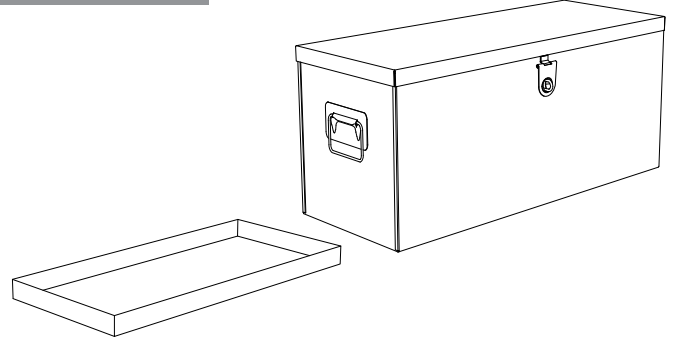

SERIE 138 9 STANDARD

138 9 B

138 9	32,74 Kg	2	L x A x H	805 x 330 x 330

accesorios opcionales / accessoires optionnels / optional accessories

87.7 m³

1 mm

138 9 B	bandeja / plateau / tray	659x302x40
	candado / cadenas / padlock	Ø 10 mm

SERIE 138 11 STANDARD

138 11 B

138 11	19,8 Kg	1	L x A x H	835 x 370 x 370

accesorios opcionales / accessoires optionnels / optional accessories

114.3 m³

1 mm

138 11 B	bandeja / plateau / tray	689x342x40
	candado / cadenas / padlock	Ø 10 mm

SERIE 138 13 STANDARD

138 13 B

138 13	27,5 Kg	1	L x A x H	800 x 500 x 500

accesorios opcionales / accessoires optionnels / optional accessories

200 m³

1 mm

138 13 B	bandeja / plateau / tray	654x470x40
	candado / cadenas / padlock	Ø 10 mm