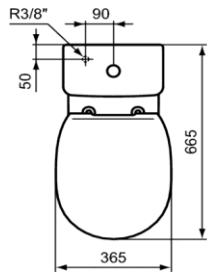

INODORO  
CONNECT AQUABLADE

Código: E039701

---

Opcional para hacer salida vertical

WW965742 Codo salida vertical

---