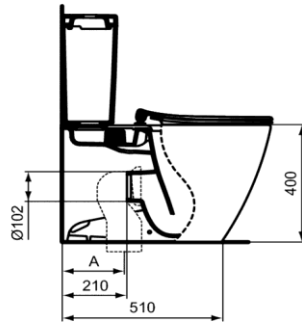

INODORO  
CONNECT AQUABLADE

Código: E039701

---

Opcional para hacer salida vertical

WW965742 Codo salida vertical

---