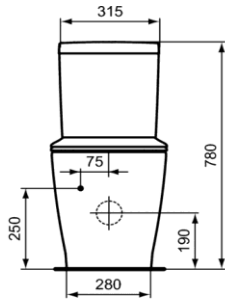

INODORO  
CONNECT AQUABLADE

Código: E039701

---

Opcional para hacer salida vertical

WW965742 Codo salida vertical

---