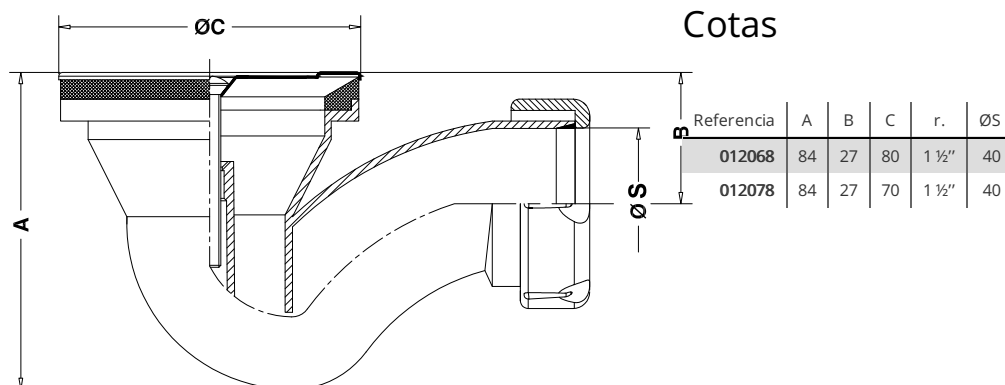

Referencia	Medidas	Carac.	u./caja
012068	1 1/2 X 80	-	50
012078	1 1/2 X 70	-	50

Sifónica, plato ducha salida horizontal.

Documentación

Instrucciones

Tarifas

Certificados

Para más información visite la dirección <https://www.jimten.com/es/producto/304/sifon-plato-ducha/>