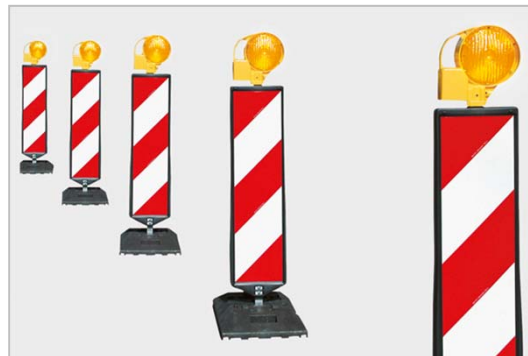

FOCOS BAKOLIGHT

FOCO BAKOLIGHT

Foco para cascada luminosa sincronizada, con tecnología "GPS".

CARACTERÍSTICAS:

- Clase L7 conforme a la norma 12352
- Foco Super LED de una cara ambar.
- Lente de 200 mm de diámetro.
- Color amarillo/ambar
- Intensidad: 85 cd
- Frecuencia: 60 flash/min.
- Posibilidad de sincronizar hasta 10 lámparas en cadena.
- También puede utilizarse como foco individual.
- Peso (Sin pila): 1,5 kg

!!! No incluye pila !!!

Funciona con 1 pila 4LR25 40 Ah (Código: P4AS2/40)

DESCRIPCIÓN	P.V.P.
Foco Backolight	153,47 €
Baliza de seguridad	60,38 €
Base de goma	33,48 €

BALIZA DE SEGURIDAD

- Baliza de seguridad con bandas reflectantes blancas y rojas tb-8 y tb-9 por ambas caras.
- Para delineación de tráfico y sujeción universal de focos de cascada.
- Adaptable a: base de goma para baliza de seguridad.

BASE DE GOMA

- Base de goma para sujeción de la ""baliza de seguridad blanca/roja"" (código: BS14B)
- Fabricada en material reciclado.
- Medidas: 800 x 400 mm (alto 120 mm)
- Peso: 28 kg-"